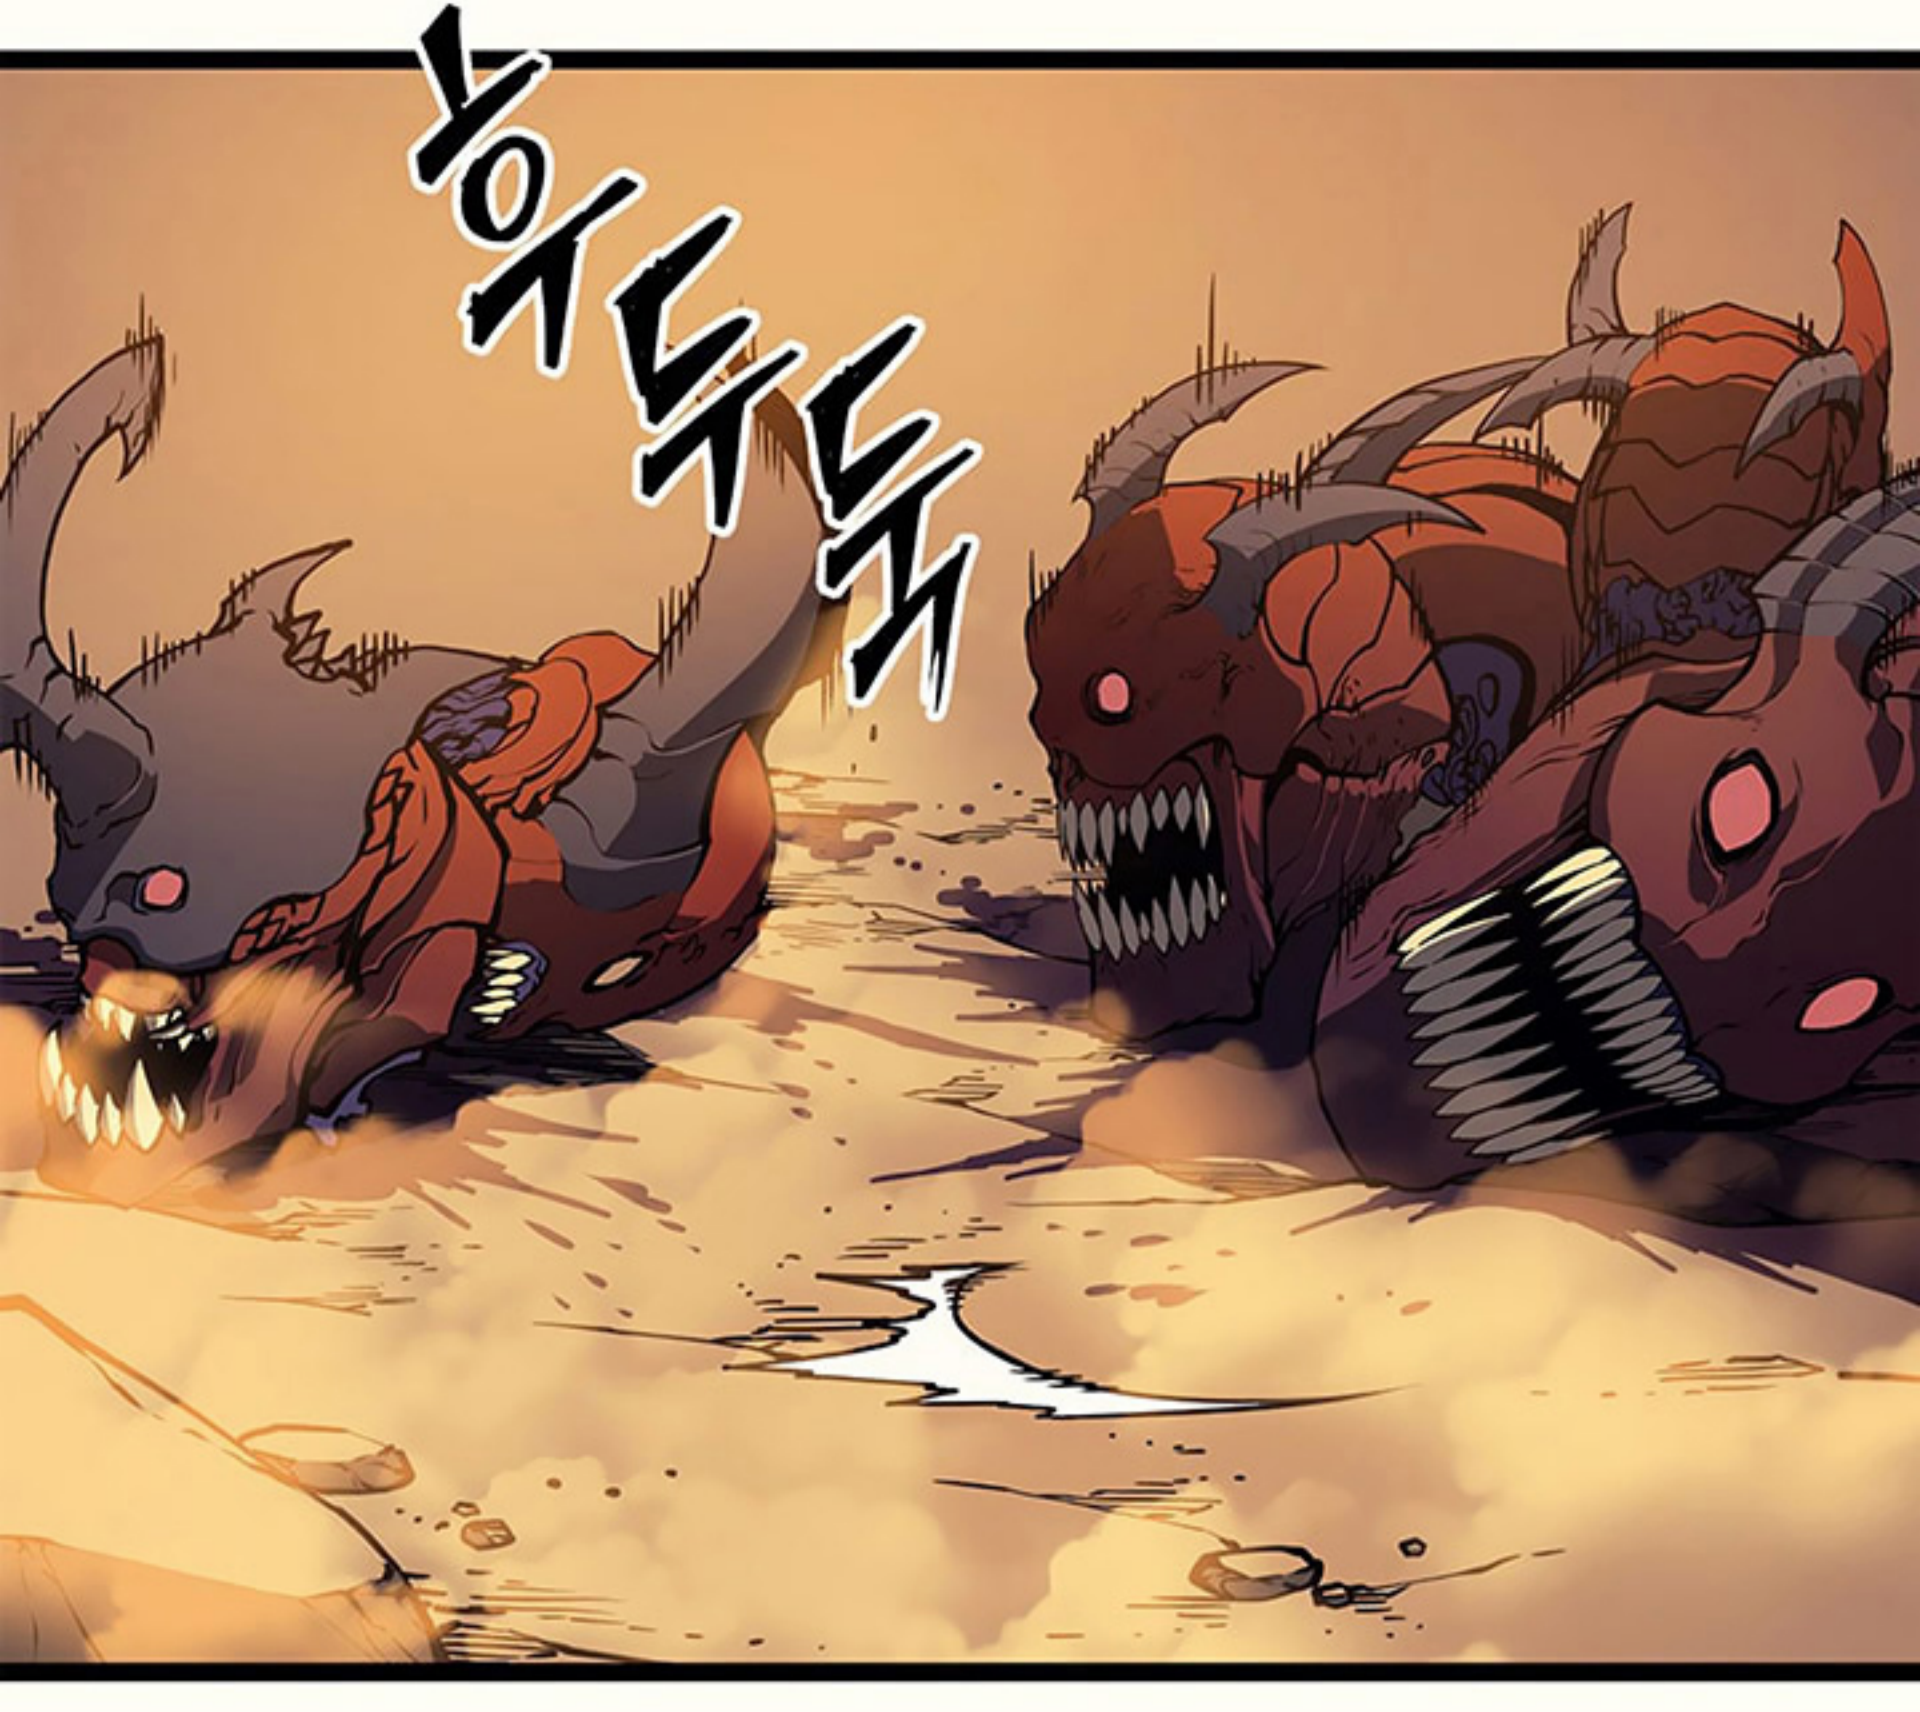

요이레레레

TU PEUX
ARRÊTER ÇA ?

하하

À CAUSE
DE TOI...

하하

ACIER FAIT LA
MÊME CHOSE.

하하